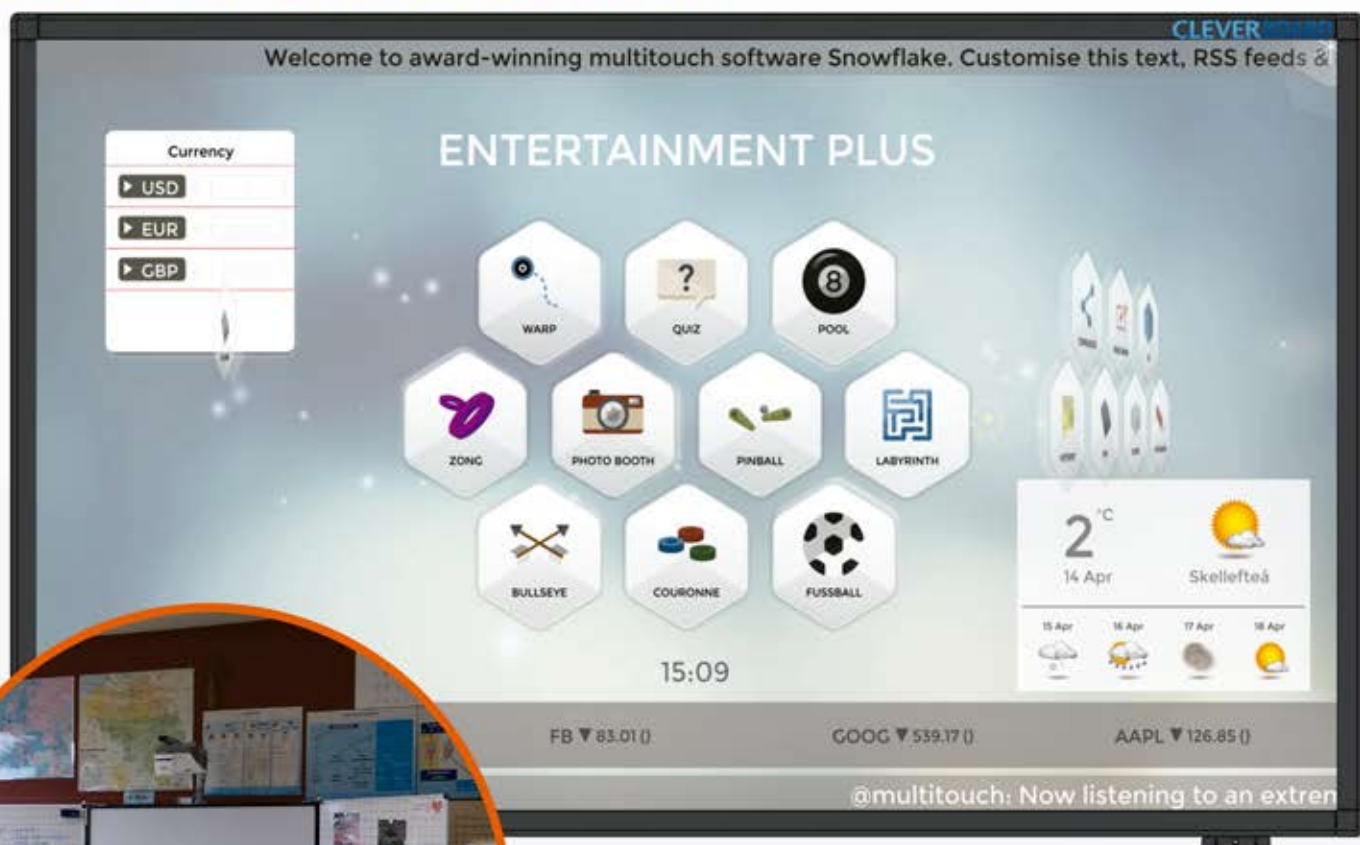

# CLEVERBOARD

## 10 pontos touch Tecnologia IR

- Superfície magnética e branca para escrita com marcadores
- Tabuleiro e acessórios incluídos (apagador e marcadores)
- Software didático para educação (Cleverlynx e Snowflake)
- 10 licenças DisplayNote
- 5 anos de garantia

SPECIFICATION	1520079/3 87"
Ratio	16:10
Dimensions (WxHxDmm)	1943 x 1240 x 38
Operational Area (WxHmm)	1870 x 1170
Weight	18.3kg
Tracking Speed	≥20ms
Response Time	≤6ms
Resolution	8192 x 8192
Precision	≤1mm